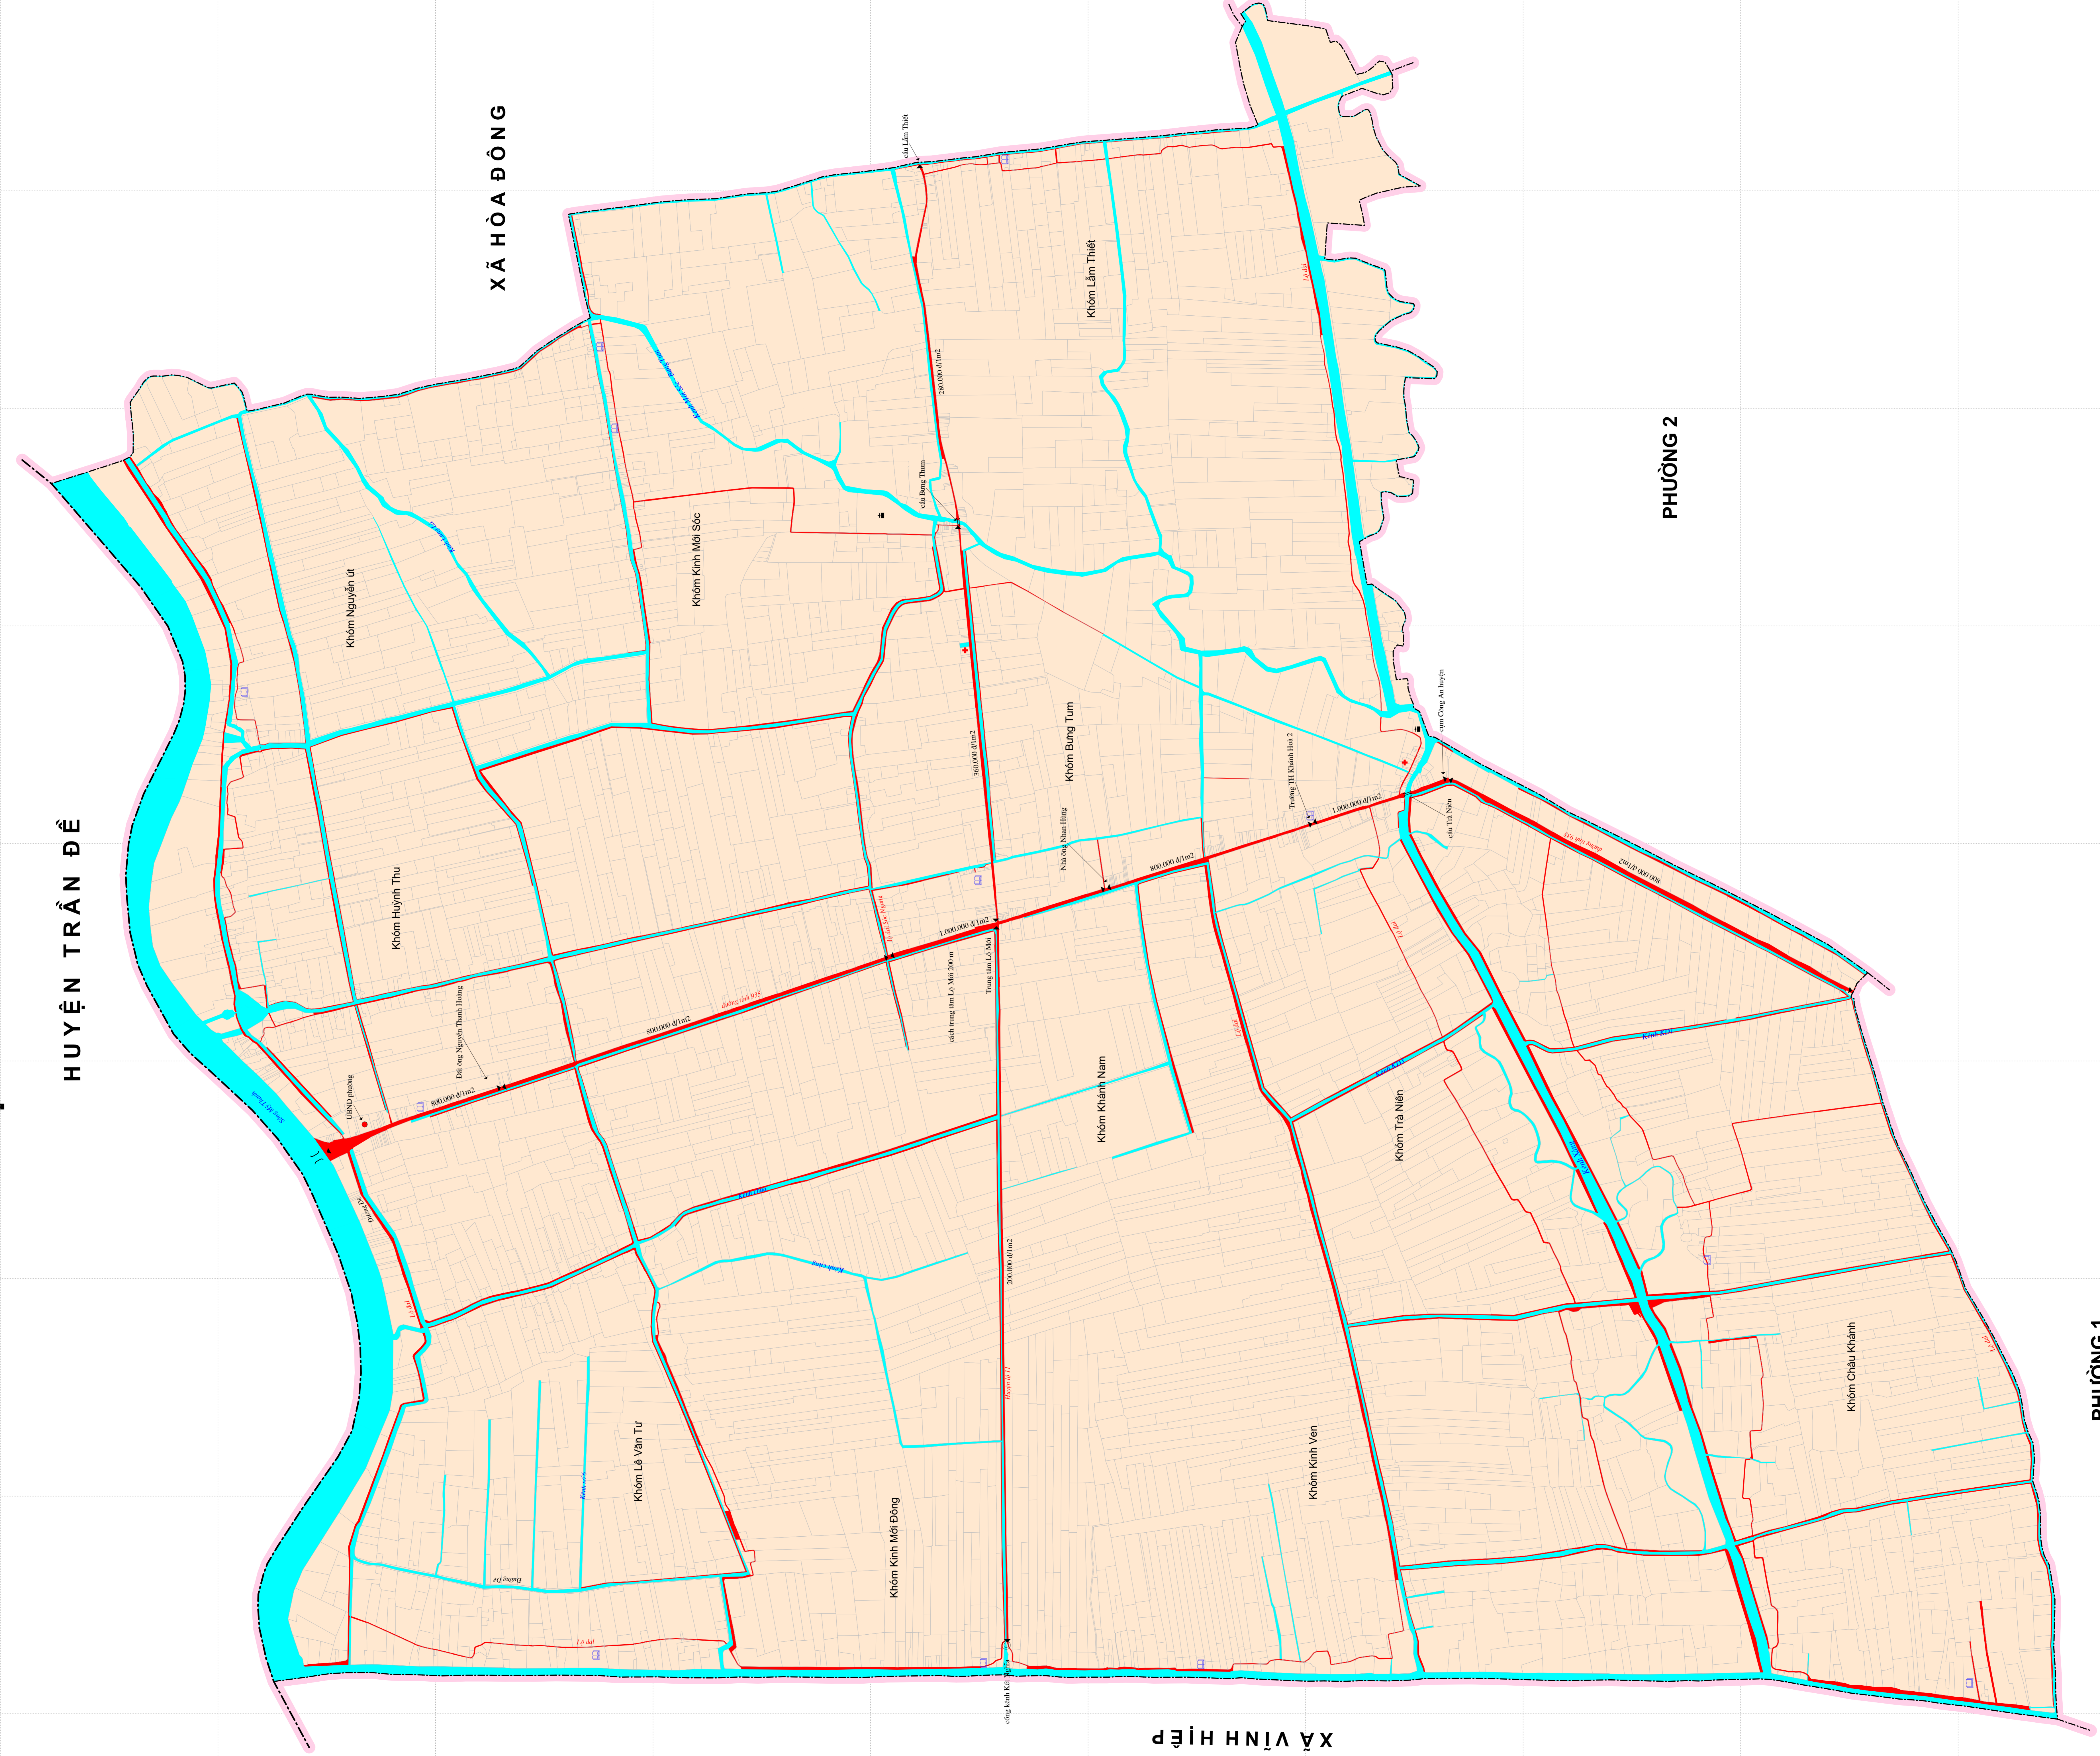

BẢN ĐỒ GIÁ ĐẤT NÔNG NGHIỆP VÀ ĐẤT PHI NÔNG NGHIỆP PHƯỜNG KHÁNH HÒA - THỊ XÃ VĨNH CHÂU - TỈNH SÓC TRĂNG GIAI ĐOẠN 2020 - 2024

HUYỆN TRẦN ĐỀ

XÃ HÀ ĐÔNG

PHƯỜNG 2

PHƯỜNG 1

XÃ VĨNH HIỆP

CHỦ NHAN CÔNG TÁC TẠM THỜI
TẠI NGUYỄN VÀ MÔI TRƯỜNG MIỀN NAM
TRUNG TÂM QUỸ HOẠCH - ĐIỀU TRA TẠI NGUYỄN ĐẤT
(Kỹ thuật, đồng đầu)

SỐ TÀI NGUYÊN & MÔI TRƯỜNG
(Kỹ thuật, đồng đầu)

Các đường đất còn lại trong phường giá 150.000 đồng/m²

TỶ LỆ 1:10.000

Chú thích	
UBND phường	
Điểm Trường	
Trạm Y tế	
Bưu điện	
Đường giao thông	
Đường giao thông	
Thủy lợi	

Giá đất: Đơn vị tính đồng/m ²	
Loại đất	Giá đất
Đất trồng cây lâu năm	45.000
Đất trồng cây hàng năm	40.000
Đất mại trường thủy sản	40.000